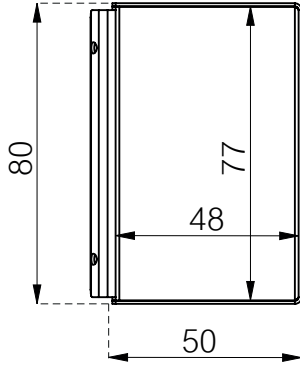

- 436-C106A
- 436-C106W
- 436-C106B

Pen & Gadget holder, W80 x D50 x H140

Top view

Side view