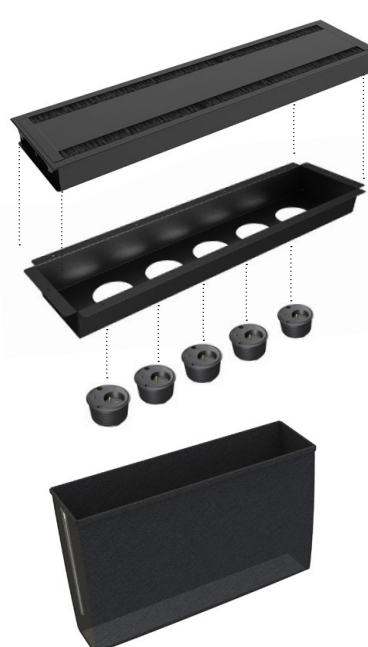

### För 2 st Powerdot Arbetsplats- och mötesrum

**Uttagslock**  
Håltagningsmått 300x140 mm

[935-TC30W](#) Uttagslock, Vit  
[935-TC30](#) Uttagslock, Silver  
[935-TC30B](#) Uttagslock, Svart

**Uttagsbrunn**  
För 2 Powerdot Ø80mm  
[935-TP02W](#) Brunn, Vit  
[935-TP02](#) Brunn, Silver  
[935-TP02B](#) Brunn, Svart

### För 5 st Powerdot Konferenslösning

**Uttagslock**  
Håltagningsmått 600x140 mm

[935-TC60W](#) Uttagslock, Vit  
[935-TC60](#) Uttagslock, Silver  
[935-TC60B](#) Uttagslock, Svart

**Uttagsbrunn**  
För 5 Powerdot Ø80mm  
[935-TP05W](#) Brunn, Vit  
[935-TP05](#) Brunn, Silver  
[935-TP05B](#) Brunn, Svart