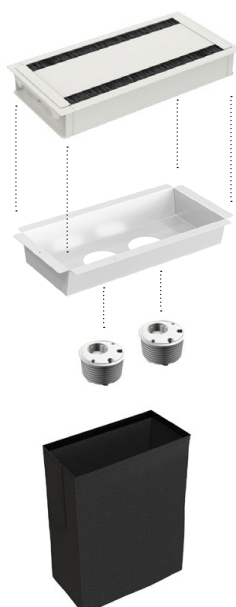

### För 2 st Powerdot Arbetsplats- och mötesrum

**Uttagslock**  
Håltagningsmått 300x140 mm

[935-TC30W](#) Uttagslock, Vit  
[935-TC30](#) Uttagslock, Silver  
[935-TC30B](#) Uttagslock, Svart

**Uttagsbrunn**  
För 2 Powerdot Ø80mm  
[935-TP02W](#) Brunn, Vit  
[935-TP02](#) Brunn, Silver  
[935-TP02B](#) Brunn, Svart